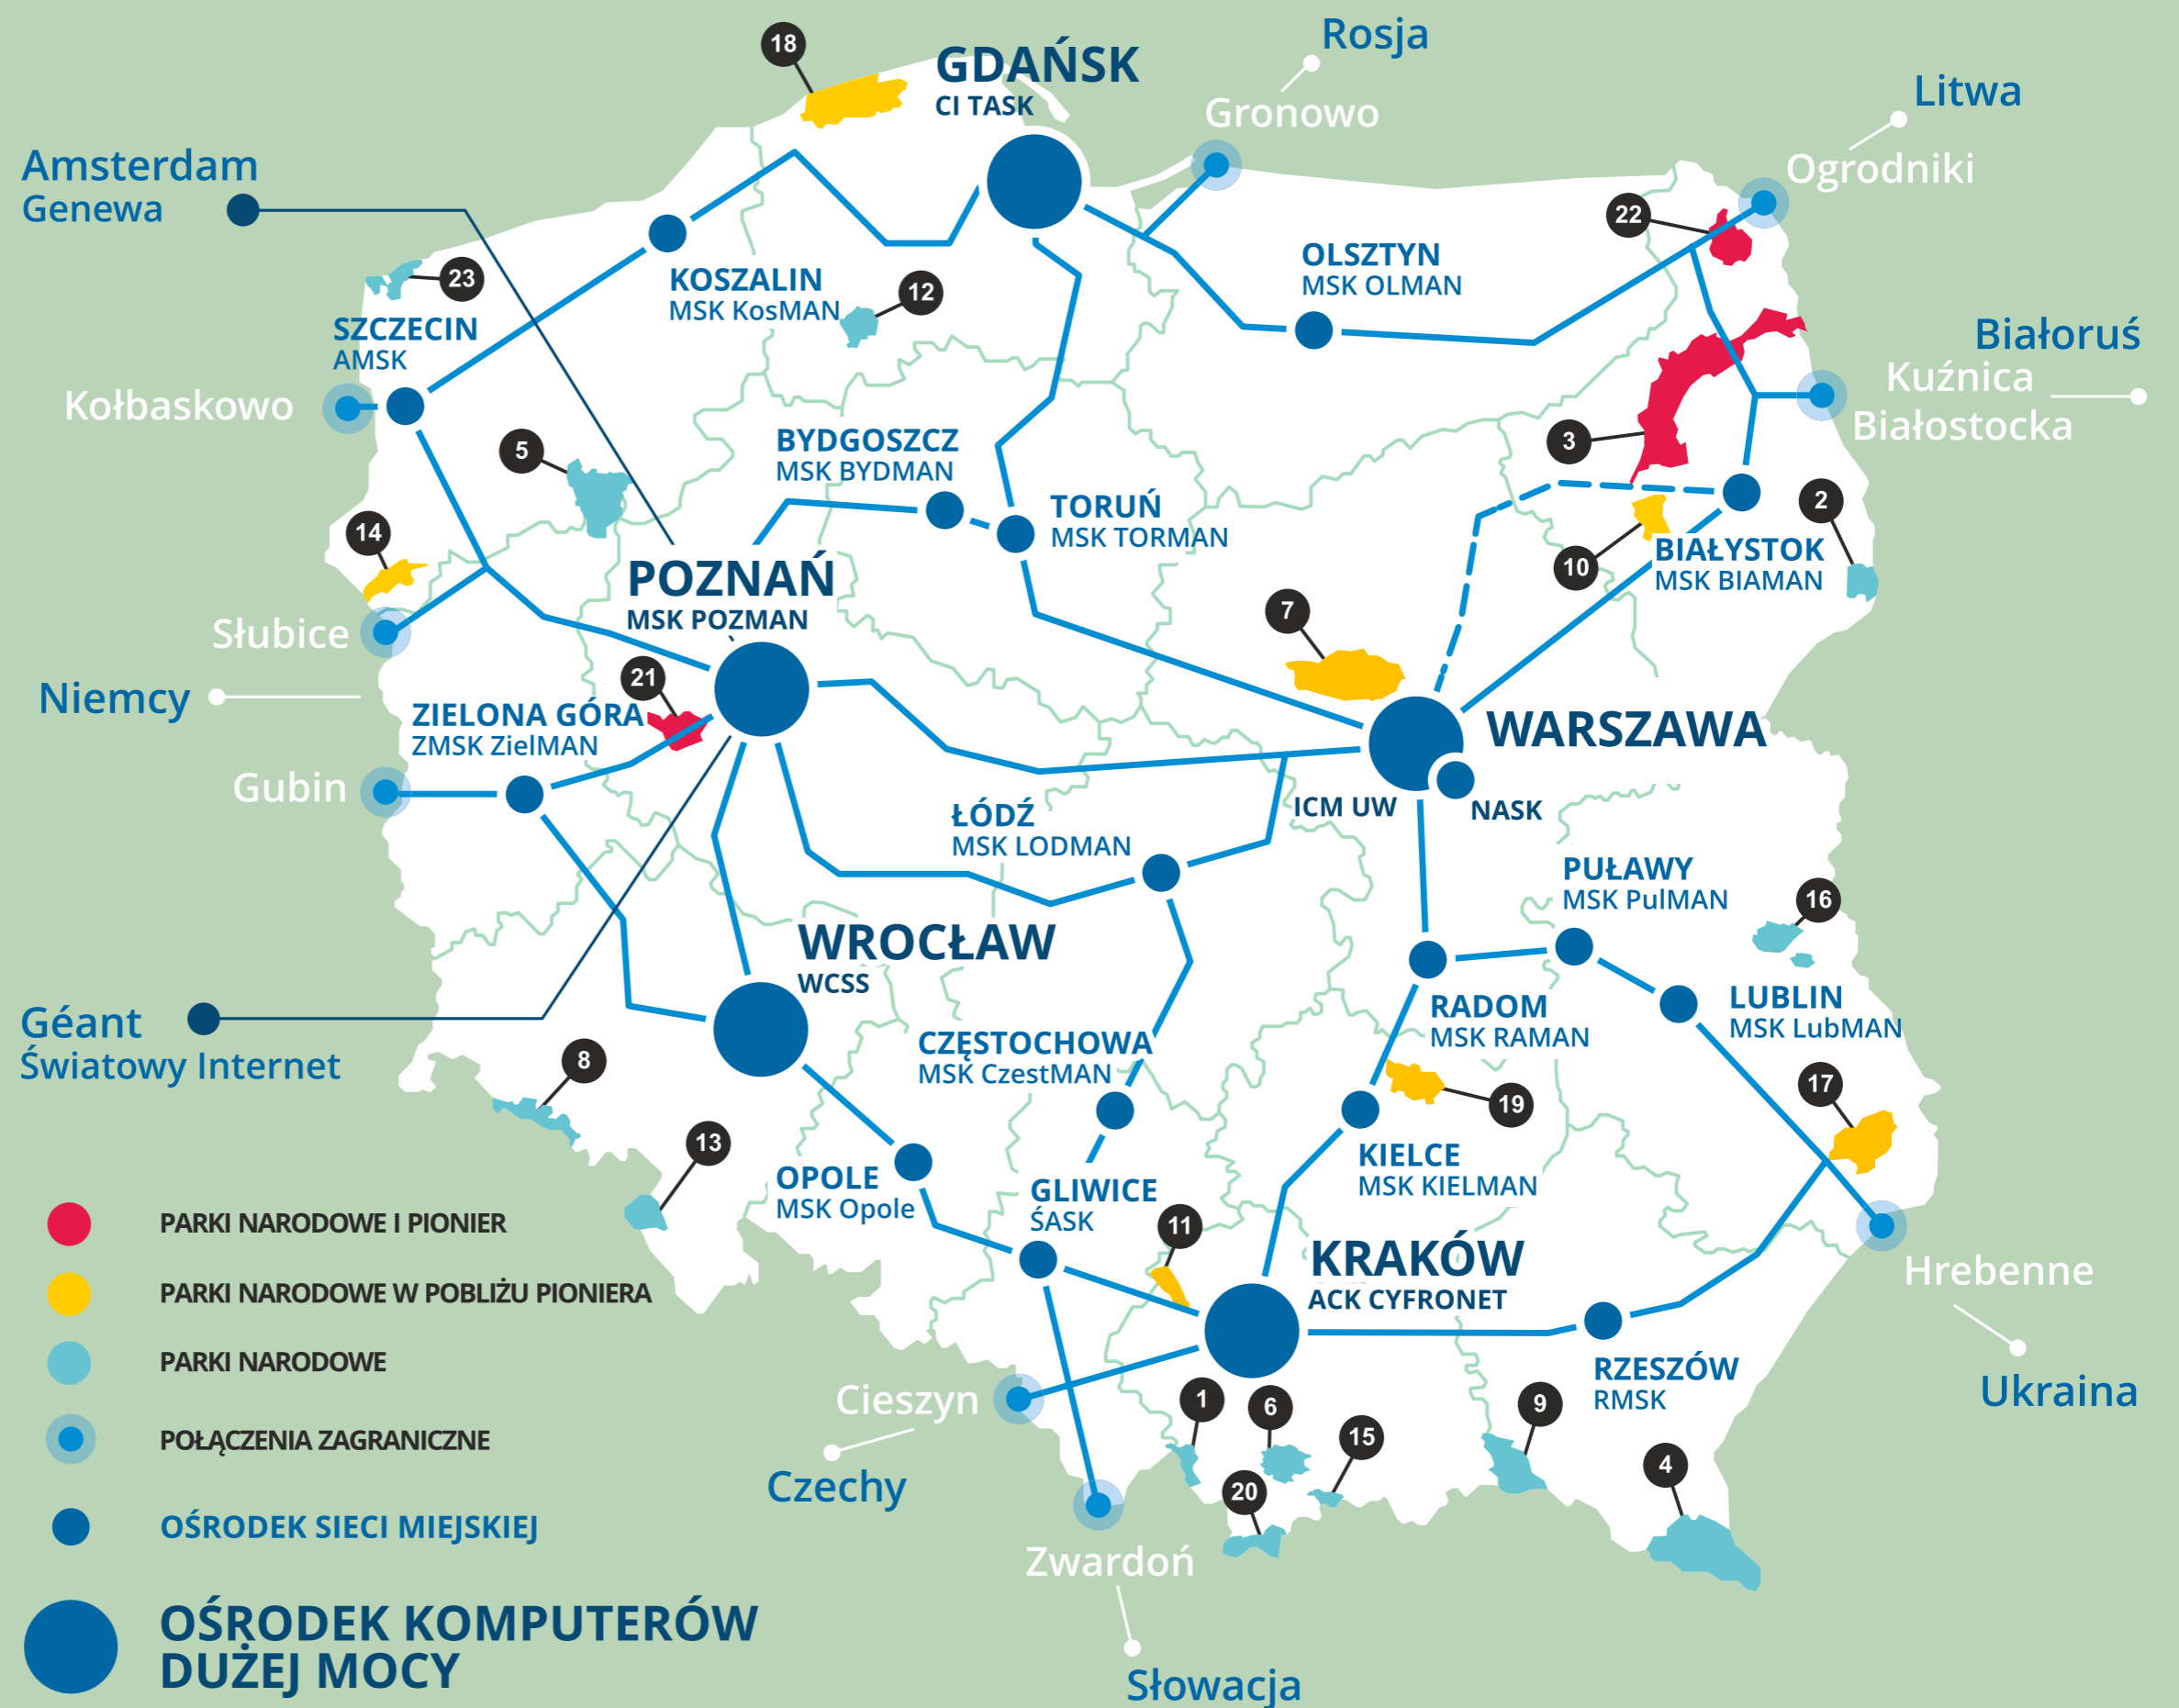

PIONIER I PARKI NARODOWE

- 1 Babiogórski Park Narodowy
- 2 Białowiecki Park Narodowy
- 3 Biebrzański Park Narodowy
- 4 Bieszczadzki Park Narodowy
- 5 Drawieński Park Narodowy
- 6 Gorczański Park Narodowy
- 7 Kampinoski Park Narodowy
- 8 Karkonoski Park Narodowy
- 9 Magurski Park Narodowy
- 10 Narwiański Park Narodowy
- 11 Ojcowski Park Narodowy
- 12 Park Narodowy Bory Tucholskie
- 13 Park Narodowy Gór Stołowych
- 14 Park Narodowy Ujście Warty
- 15 Pieniński Park Narodowy
- 16 Poleski Park Narodowy
- 17 Roztoczański Park Narodowy
- 18 Słowiński Park Narodowy
- 19 Świętokrzyski Park Narodowy
- 20 Tatrzański Park Narodowy
- 21 Wielkopolski Park Narodowy
- 22 Wigierski Park Narodowy
- 23 Woliński Park Narodowy

- PARKI NARODOWE I PIONIER
- PARKI NARODOWE W POBLIŻU PIONIERA
- PARKI NARODOWE
- POŁĄCZENIA ZAGRANICZNE
- OŚRODEK SIECI MIEJSKIEJ
- OŚRODEK KOMPUTERÓW DUŻEJ MOCY