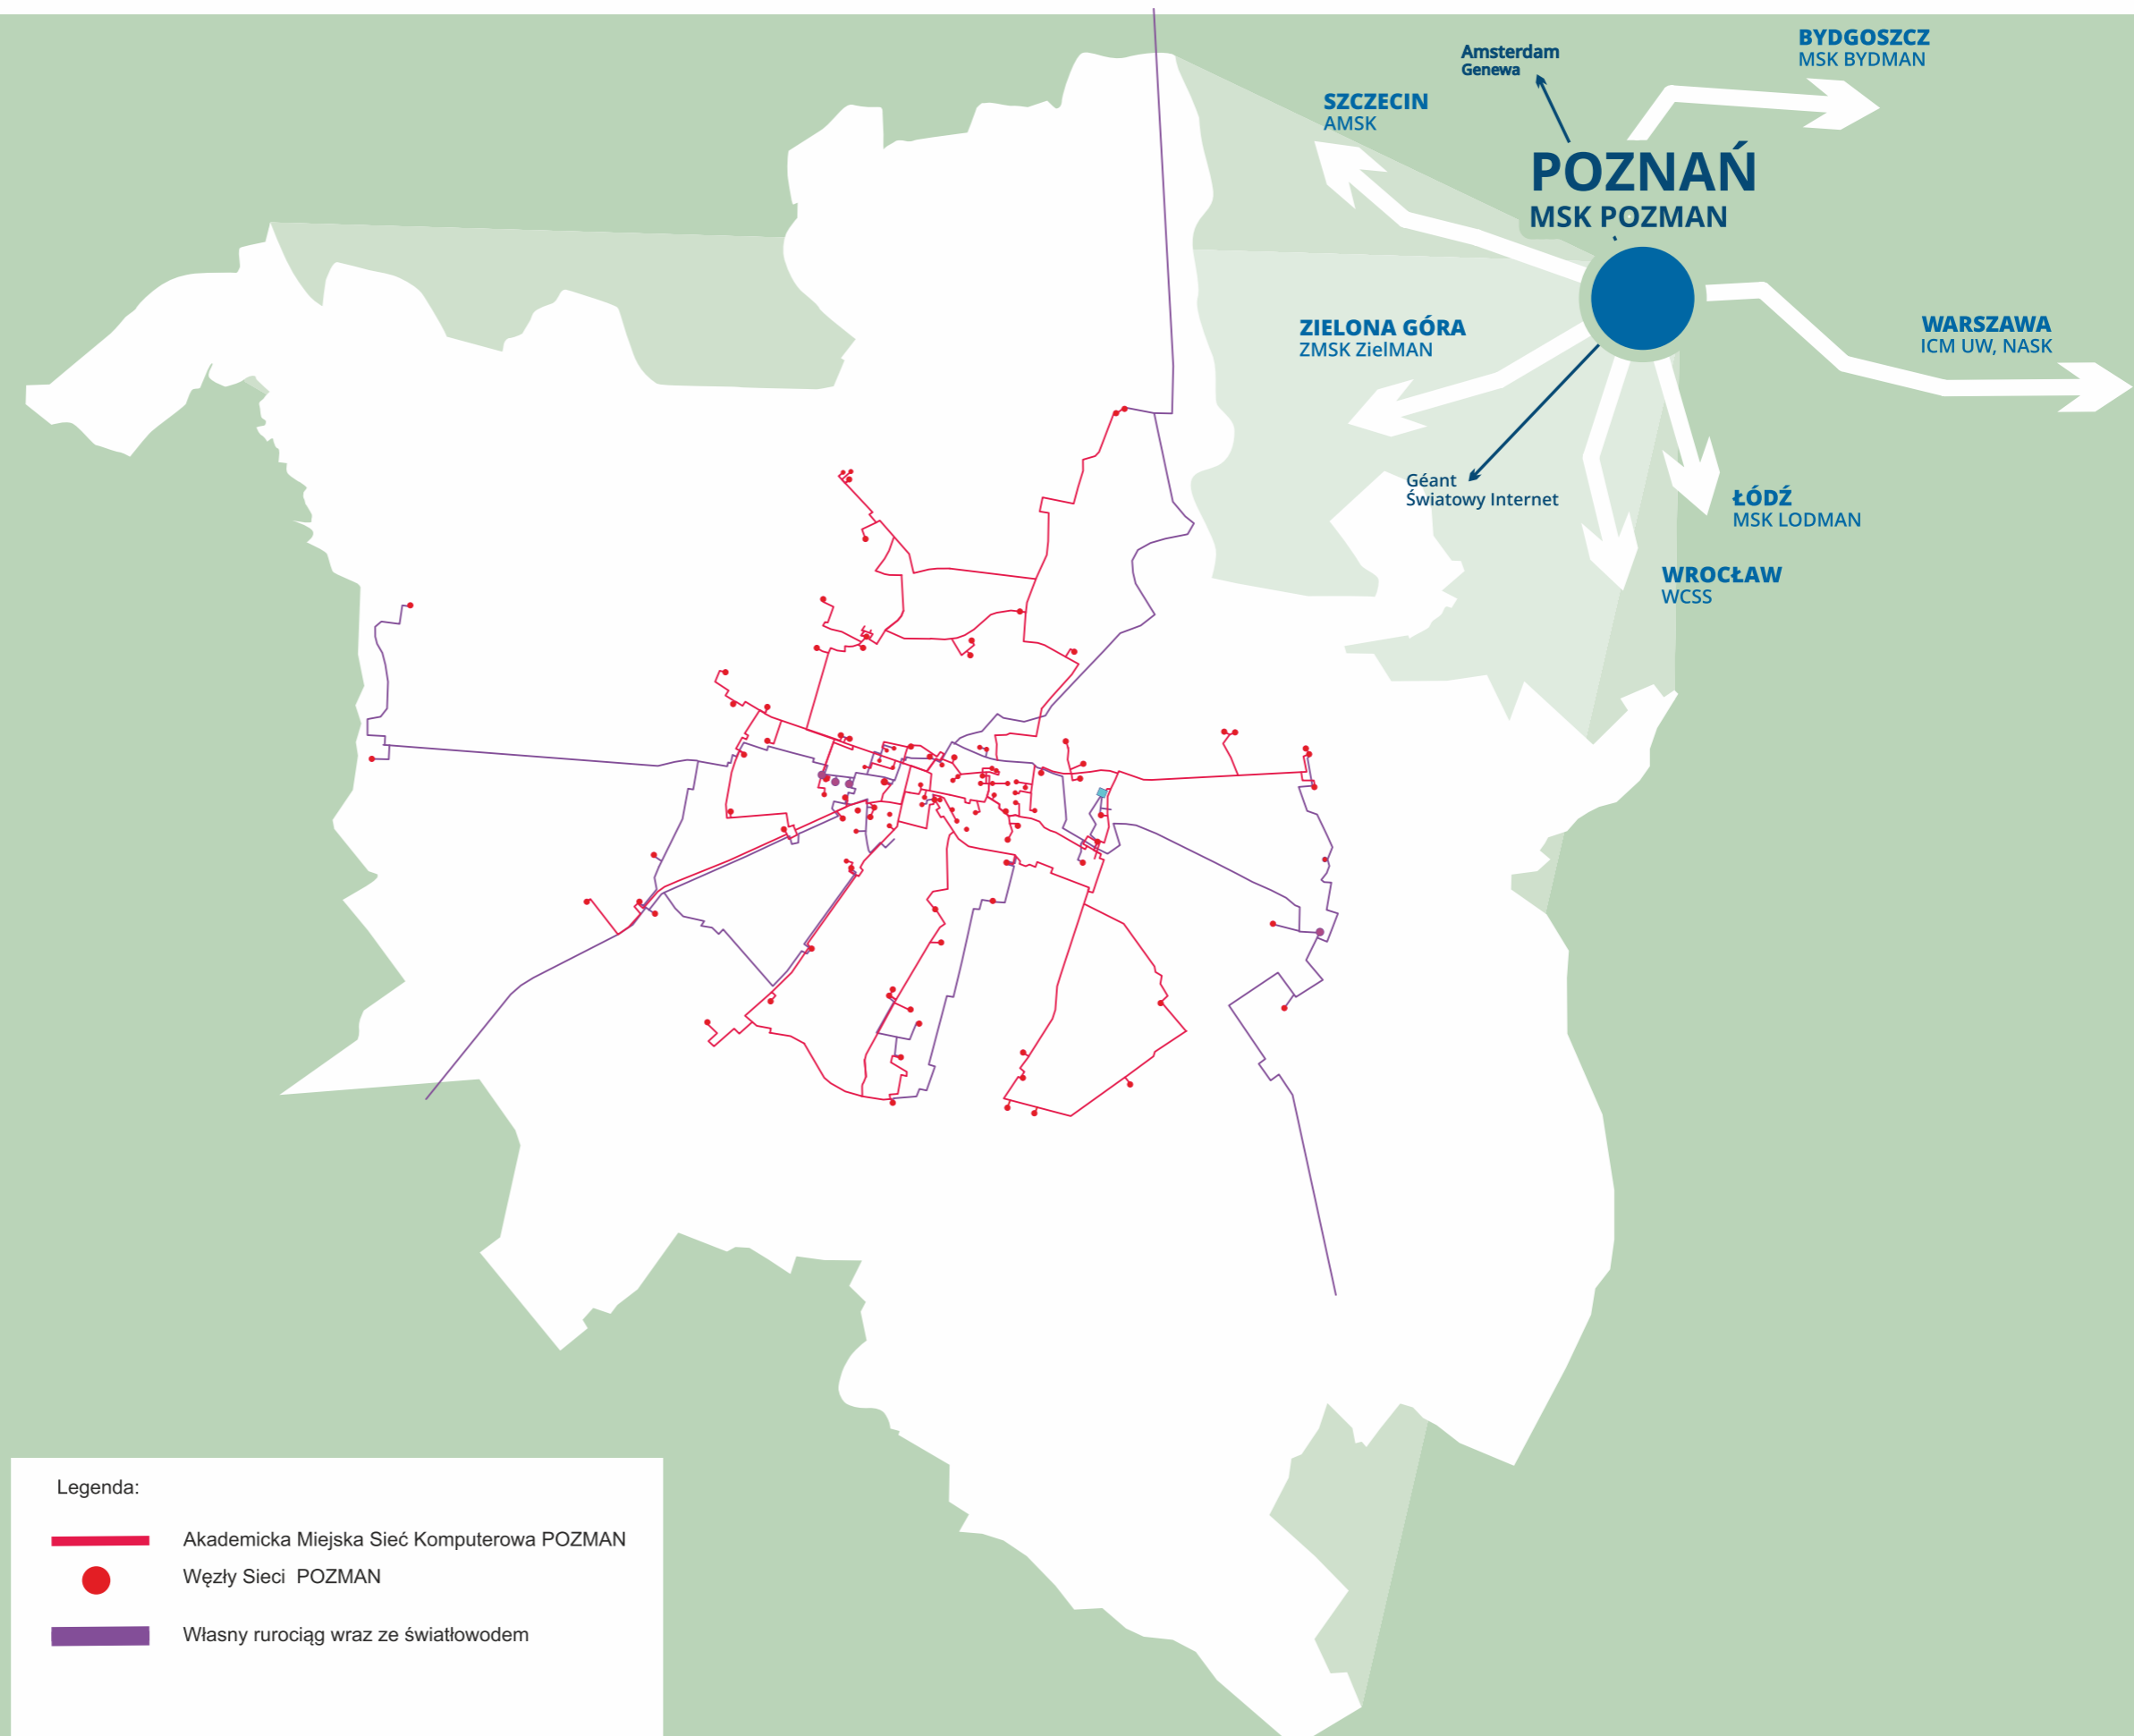

SIEĆ POZMAN

306 km

własnych linii światłowodowych
w Poznaniu

101 przyłączy

dla wyższych uczelni oraz instytutów
badawczych i badawczo-rozwojowych

Migracja do nowych technologii

1993

– FDDI

1995

– ATM

2000

– Gigabit Ethernet

2005

– 10Gigabit Ethernet

2011

– MPLS

i 10Gigabit Ethernet

2024

– 400Gigabit Ethernet
(łącza szkieletowe)

i 100Gigabit Ethernet
(łącza szkieletowe i dostępne)

Legenda:

- Akademicka Miejska Sieć Komputerowa POZMAN
- Węzły Sieci POZMAN
- Własny rurociąg wraz ze światłowodem